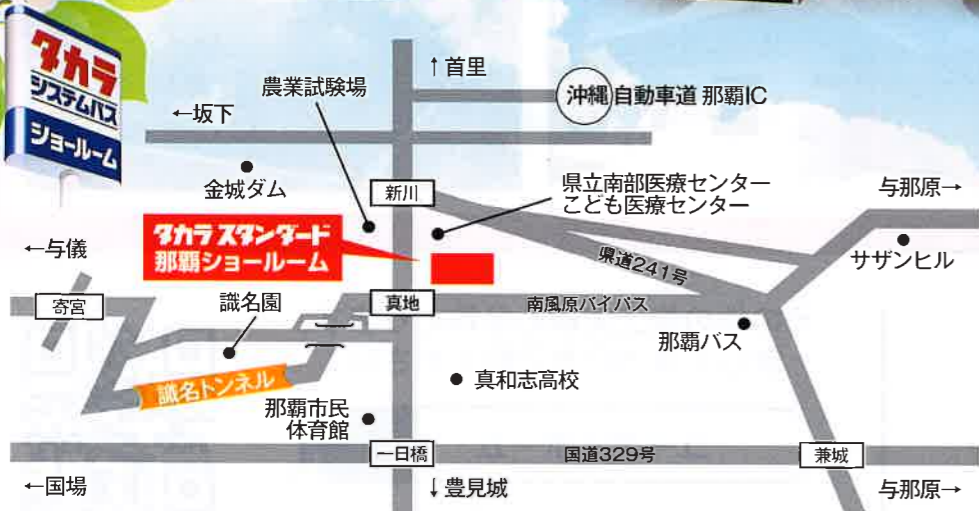

ご来場記念品

楽しく美味しい
よくばり二食鍋 (IH対応)

※お1組様につき1セットとなります。

先着30組。早いもの勝ち!!!

Takara standard 那覇ショールーム

〒902-0072 那覇市真地166-1
TEL.098-835-6688
FAX.098-888-4444

■年中無休(お盆・年末・年始を除く)
■開館時間 10:00~17:00

情報満載!!タカラのホームページ、ぜひご覧ください。

熱に強い
高温になりがちなコンロまわりも、高品位ホーローにおまかせ。火を近づけてもススが付くだけ。変色・変形することはありません。

システムバス
MINA ミーナ

ご参考価格 1坪サイズ **¥379,000~** (税別)

キレイ、安心、心地よさがずっと続く、「しあわせ長持ち」システムバス。

汚れにくく、お手入れがカンタンな浴室パネルと床。タカラ独自の技術で生まれた高い清掃性が、毎日のお風呂掃除をとってもラクにしてくれます。

システムバスのサイズオーダーができるのは、タカラだけ! 小さなサイズから大きなサイズまで、最大1,500通りのサイズバリエーションからお選びいただけます。

ホーロークリーン浴室パネル キーブクリーンフロア

ぴったりサイズのシステムバス

洗面化粧台
Suria スーリア

ご参考価格 間口75cm **¥44,700~** (税別)

洗顔にも洗濯物の手洗いにも!
ゆったりと広く使いやすいホーローボウル。

広ろびるボウル 大容量21L